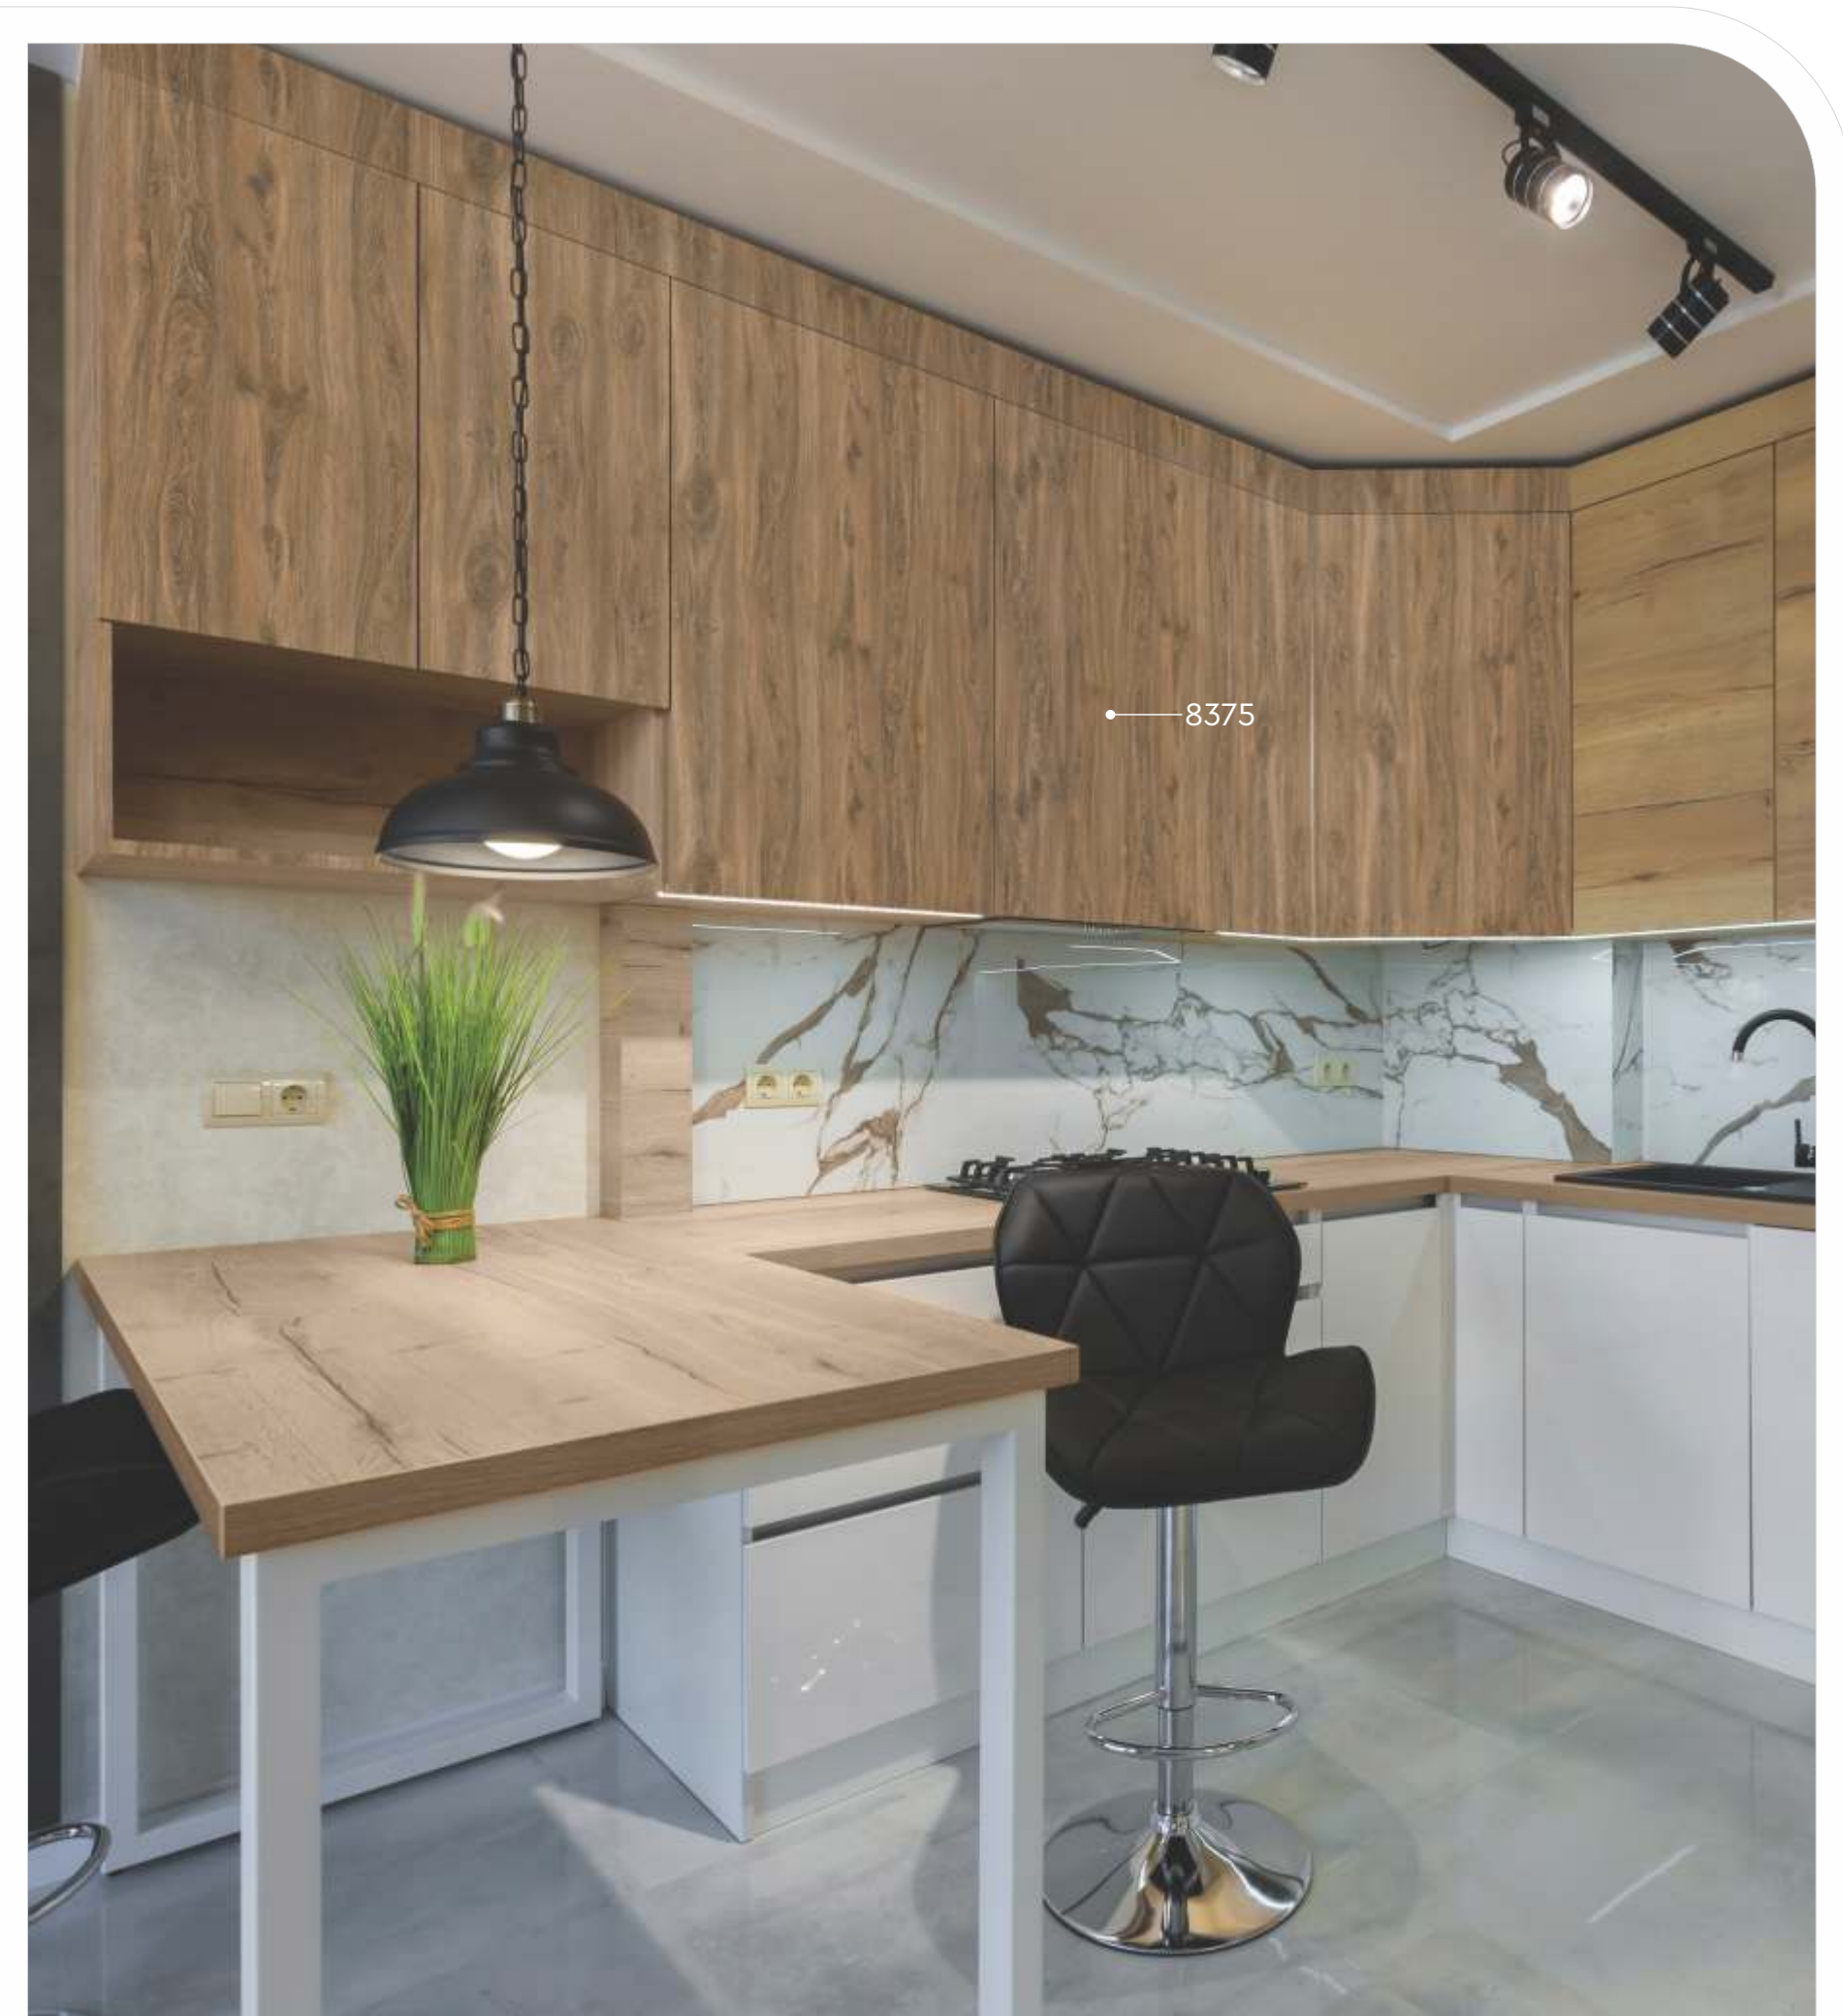

8127 HG | MANGO WOOD UNLIT 

8112 HG | TEAK WOOD 

8119 HG | CHAMOIS BEIGE 

8228 HG | CURLY MAPLE 

9031 HG | RUSTIC WOOD 

8120 HG | CHAMOIS GREY 

8104 HG | SLATY FLARE

8122 HG | KIA WALNUT